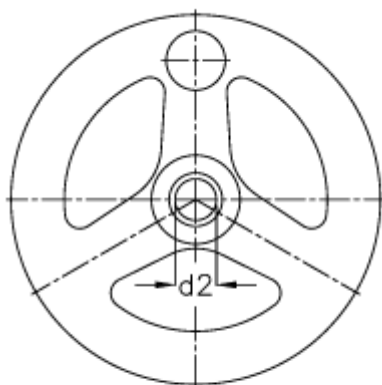

Article number: 20332307

Description: E+G Handwheel
GN 555-140-K16-D

Measures

b	= 20	l1 -0.5	= 3
d1	= 140	l2 -0.5	= 26
d2 H7	= 16	l3	= 35
d2 H7	= 14	Number of spokes	= 3
d3	= 32		
d4	= 24		
d5	= 38		
Handle	= 20		