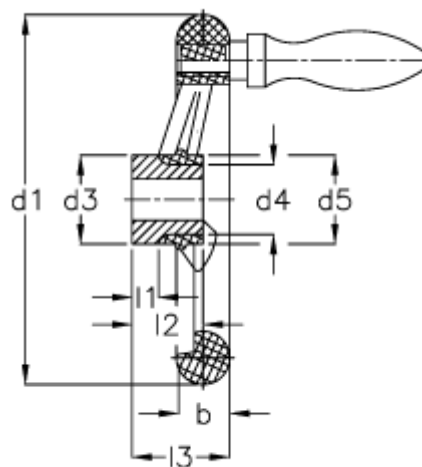

Article number: 20332307

Description: E+G Handwheel
GN 555-140-K16-D

Measures

b	= 20	l1 -0.5	= 3
d1	= 140	l2 -0.5	= 26
d2 H7	= 16	l3	= 35
d2 H7	= 14	Number of spokes	= 3
d3	= 32		
d4	= 24		
d5	= 38		
Handle	= 20		